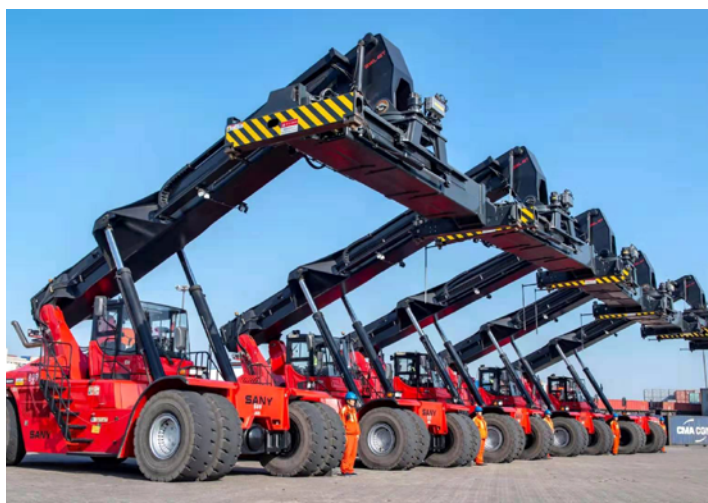

ЧЖУХАЙ

Портовый город, портовая техника

Красивый и спокойный, город песков и воды, Чжухай географически расположен на юге Китая, в окружении таких мегаполисов, как Гонконг, Шэньчжэнь, Гуанчжоу и Макао. Компания SANY стратегически инициировала проект «зеленого поля» площадью 300 000 м² крытых и открытых сооружений для строительства портовой техники в городе, поддерживая интенсивную работу порта с контейнеров с помощью ричстакеров и перегружателей, а также козловых кранов.